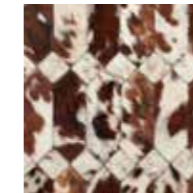

PATCHWORK

Cezanne

Caratteristiche / Characteristics

Misura dei tappeti:
180x230 cm / 230x270 cm

Le misure finali del tappeto
possono essere personalizzate

Standard sizes:
180x230 cm / 230x270 cm

Final size of the rug could be
maden one's own

Colori disponibili / Colours available

CZ03

MANCA
FOTO CAMPIONE
HO INSERITO
DETTAGLIO FOTO
AMBIENTATA