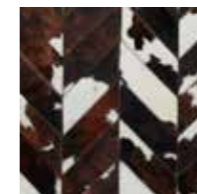

Colori disponibili / Colours available

RE01