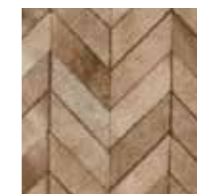

PATCHWORK

Renoir

Caratteristiche / Characteristics

Misura dei tappeti:
170x240 cm / 230x310 cm
Le misure finali del tappeto
possono essere personalizzate

Standard sizes:
170x240 cm / 230x310 cm
Final size of the rug could be
maden one's own

Colori disponibili / Colours available

RE05