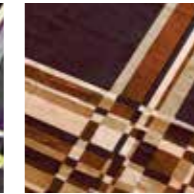

PATCHWORK

Palladio

Caratteristiche / Characteristics

Misura dei tappeti:
200x300 cm / 240x240 cm
Le misure finali del tappeto
possono essere personalizzate

Standard sizes:
200x300 cm / 240x240 cm
Final size of the rug could be
maden one's own

Colori disponibili / Colours available

Z023