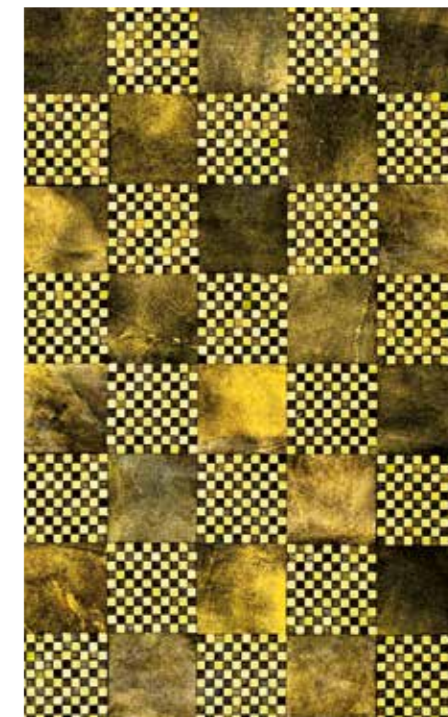

Colori disponibili / Colours available

Z103