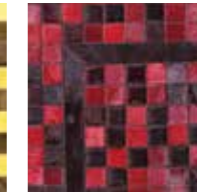

PATCHWORK

Canova

Caratteristiche / Characteristics

Misura dei tappeti:
180x180 cm / 240x240 cm /
300x300 cm

Le misure finali del tappeto
possono essere personalizzate

Standard sizes:
180x180 cm / 240x240 cm /
300x300 cm

Final size of the rug could be
maden one's own

Colori disponibili / Colours available

Z041