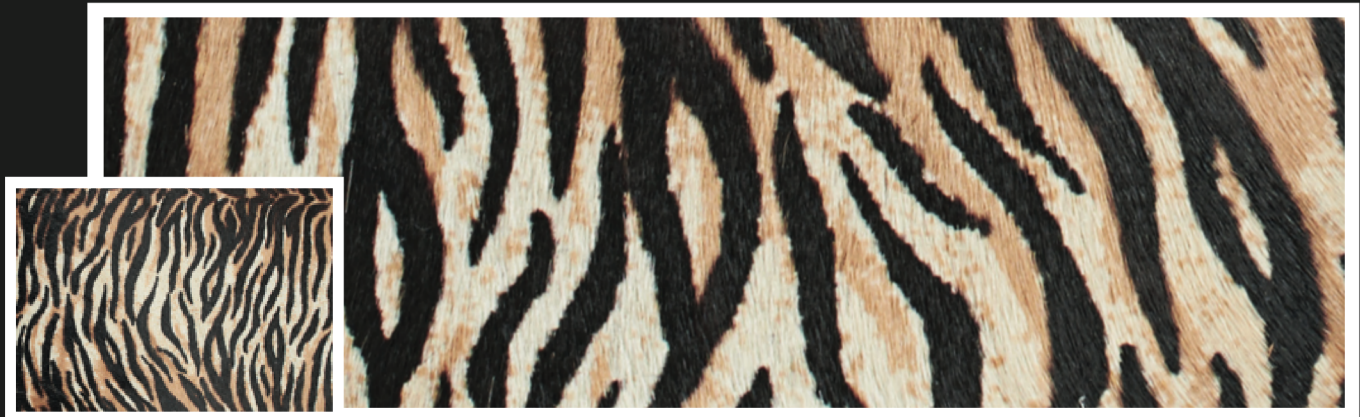

Attenzione i colori in serigrafia tendono a copiare e trasferire colore, per questo motivo consigliamo di non lasciare le pelli piegate su se stesse senza protezione. Solitamente i colori classici che vengono prodotti in serigrafia sono il nero e le diverse tonalità di marrone. Altre varianti colore sono da prototipare e definire a seconda delle esigenze.

Zebra Tasmania

HORSY 9017 WHITE
BLACK / TURF

Zebra Tasmania

HORSY 9017 WHITE
MALVA

New Zebrina

HORSY 9017 WHITE
BLACK/BROWN

Somali leopard

HORSY 9009 SPIGA