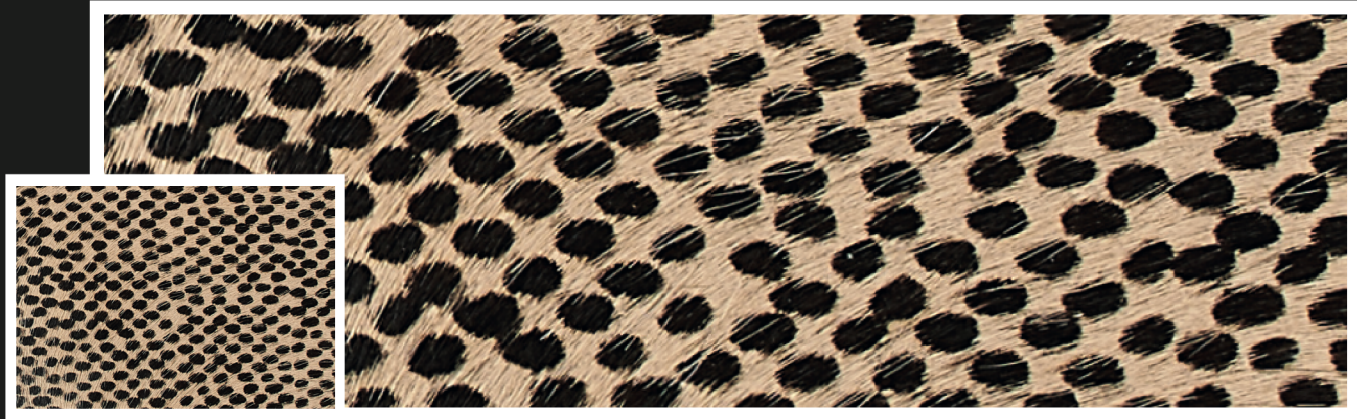

Tic Tac

HORSY 9009 SPIGA
BLACK